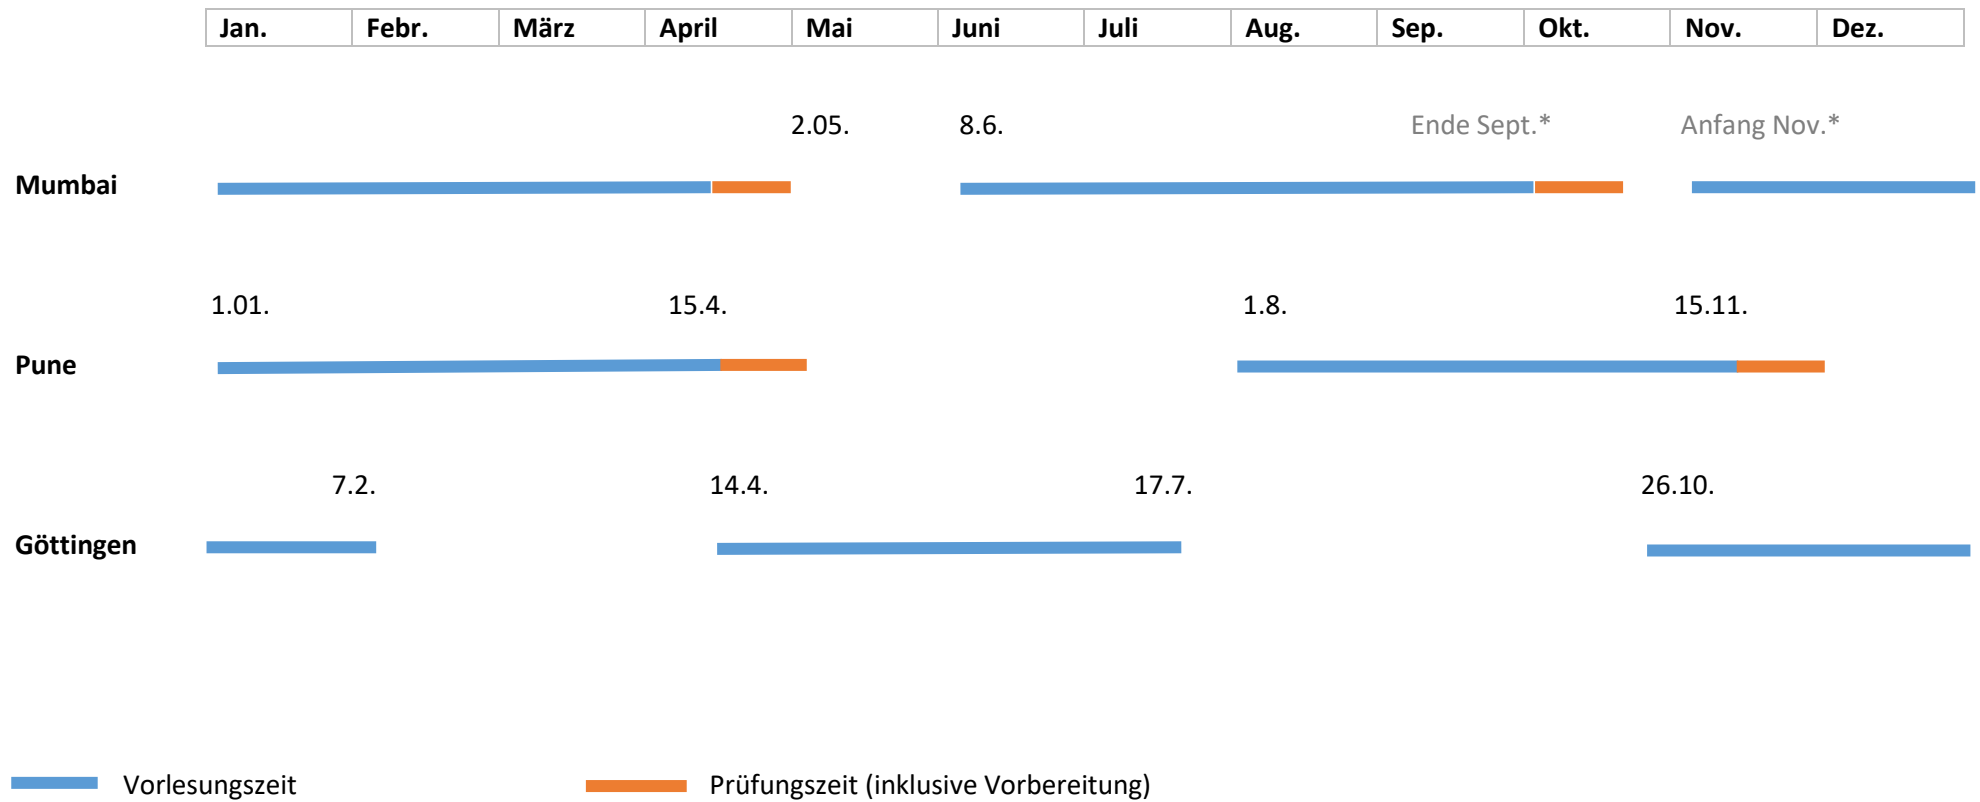

Vorlesungszeiten 2020 an den Universitäten Göttingen – Mumbai – Pune

* Die Semester- bzw. Vorlesungszeiten an der Universität Mumbai wurden noch nicht endgültig festgelegt.

Stand Februar 2020