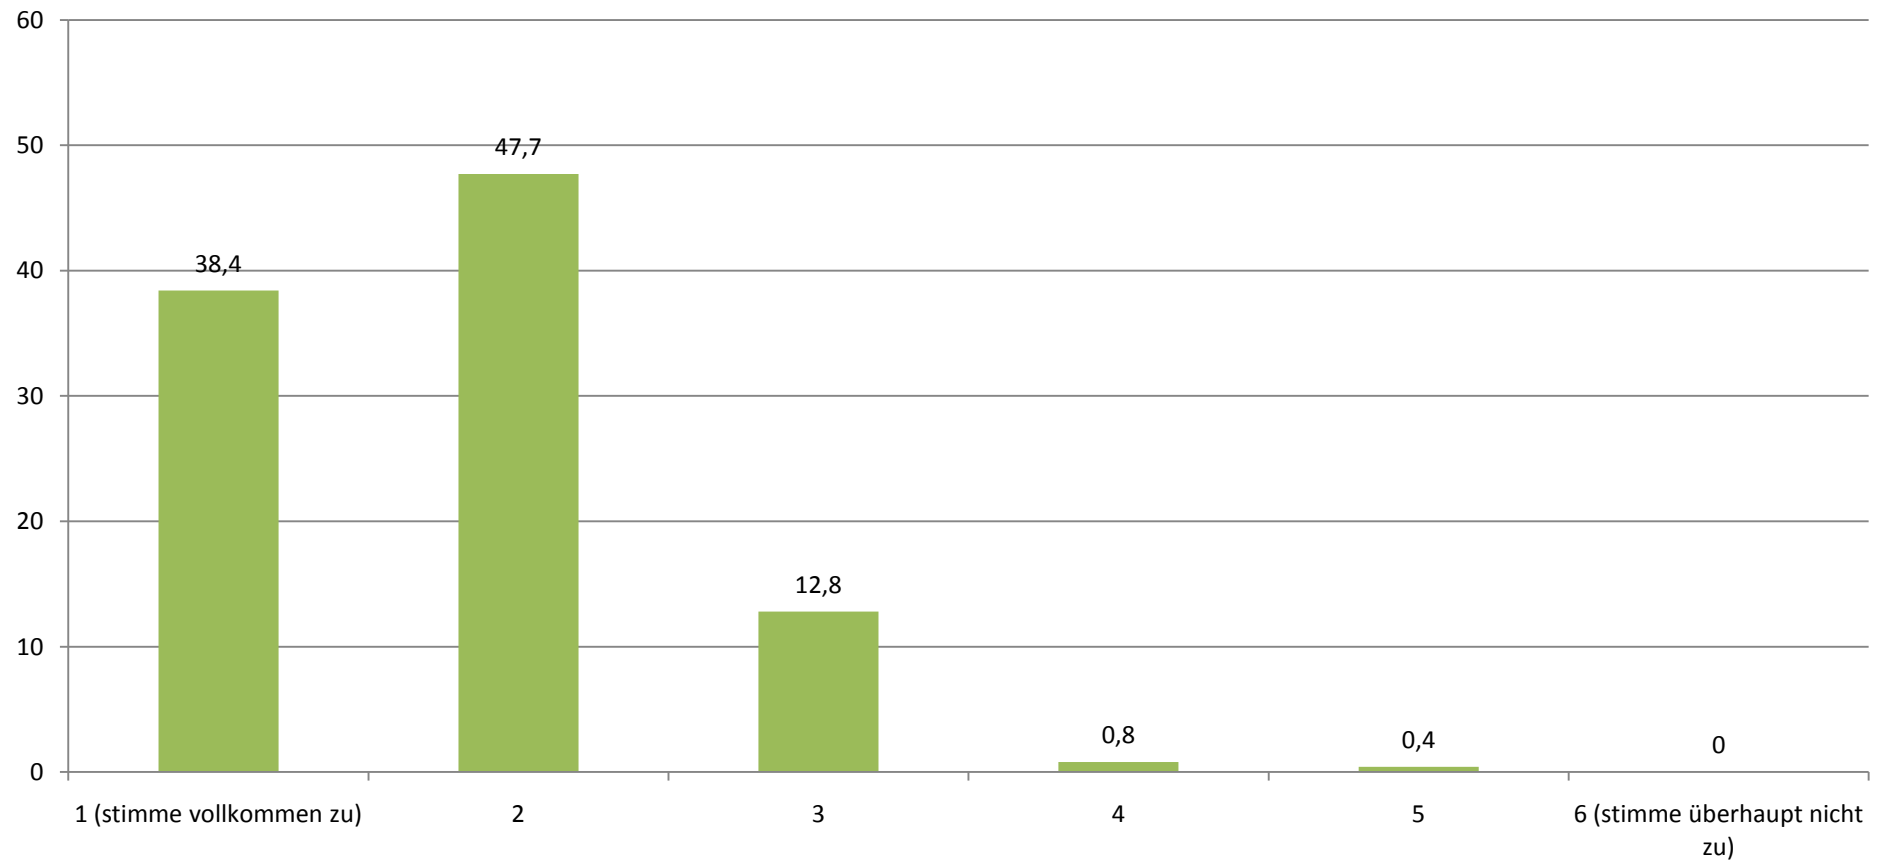

FAKULTÄT: GESAMTEVALUATION DER ERSTSEMESTER-MAPPEN (N = 265)

STAND: 23.03.11

Durchschnittlicher Wert (absolut): 1,19

Durch die Ersti-Mappen habe ich wichtige Informationen zu meinem Studium erhalten.

(Angaben in Prozent)

(Angaben in Prozent)

Durchschnittliche Note: 2,00