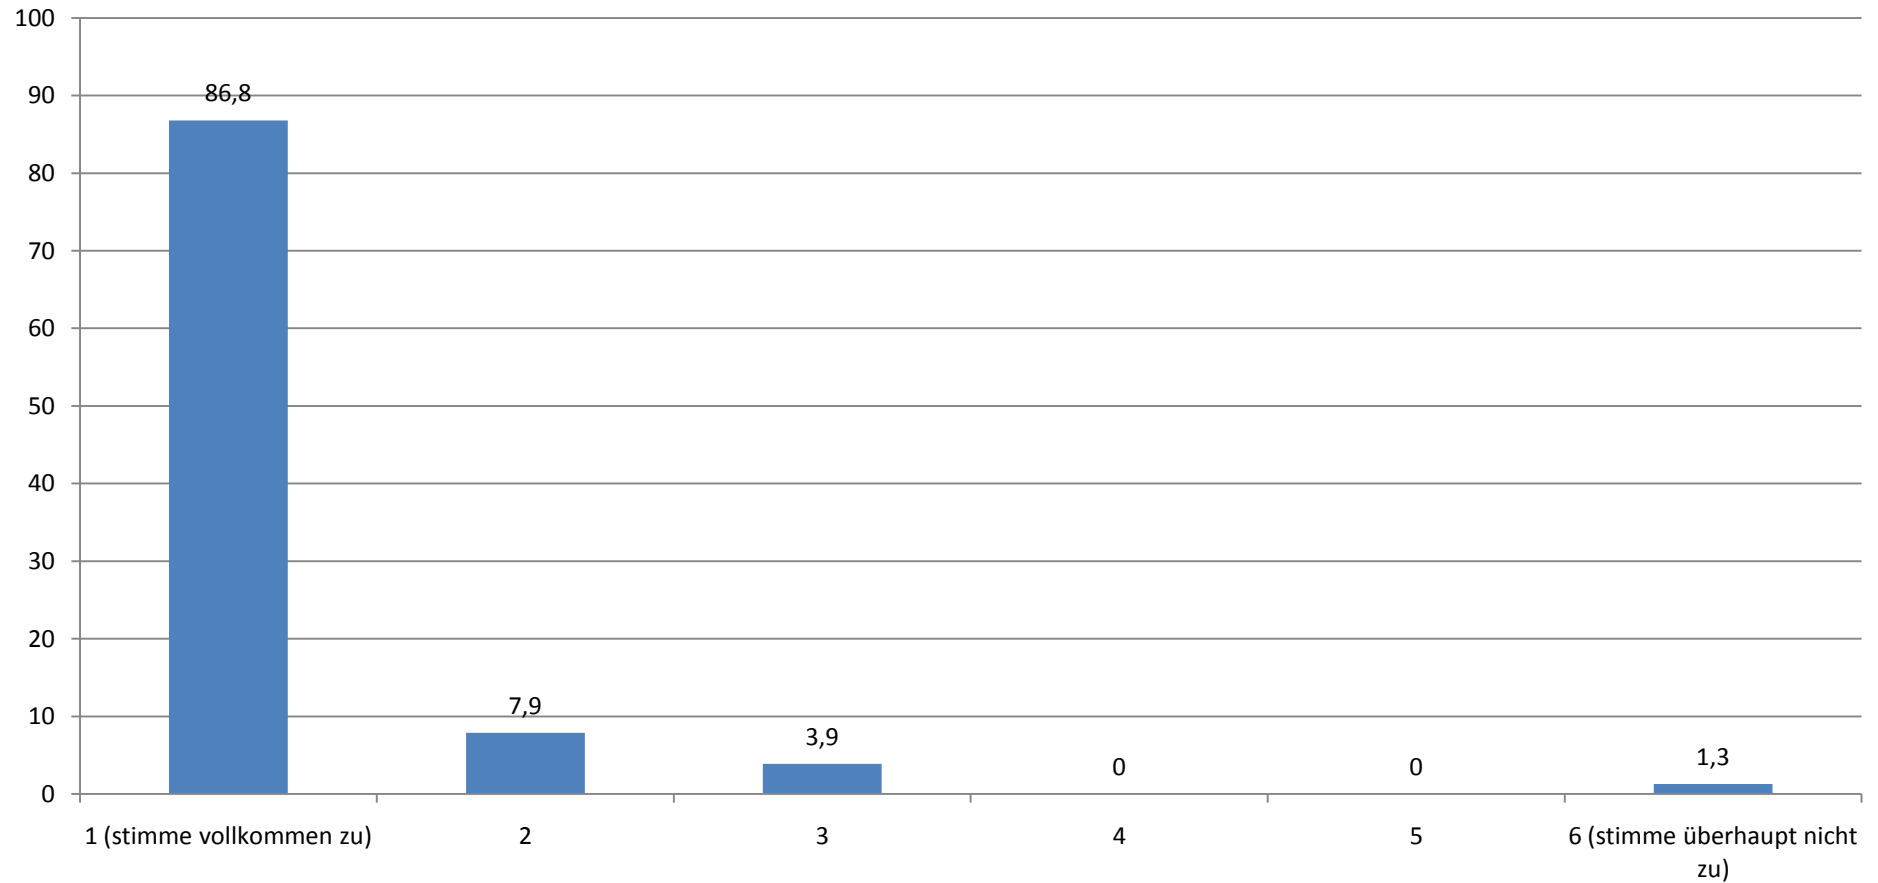

# Ich finde, dass diese Vortragsreihe eine Verbesserung der Lehre darstellt.

(Angaben in Prozent)

Durchschnittlicher Wert (absolut): 1,21

## Dieser Vortrag stellt eine sinnvolle Ergänzung zum herkömmlichen Lehrangebot dar.

(Angaben in Prozent)

Durchschnittlicher Wert (absolut): 1,22