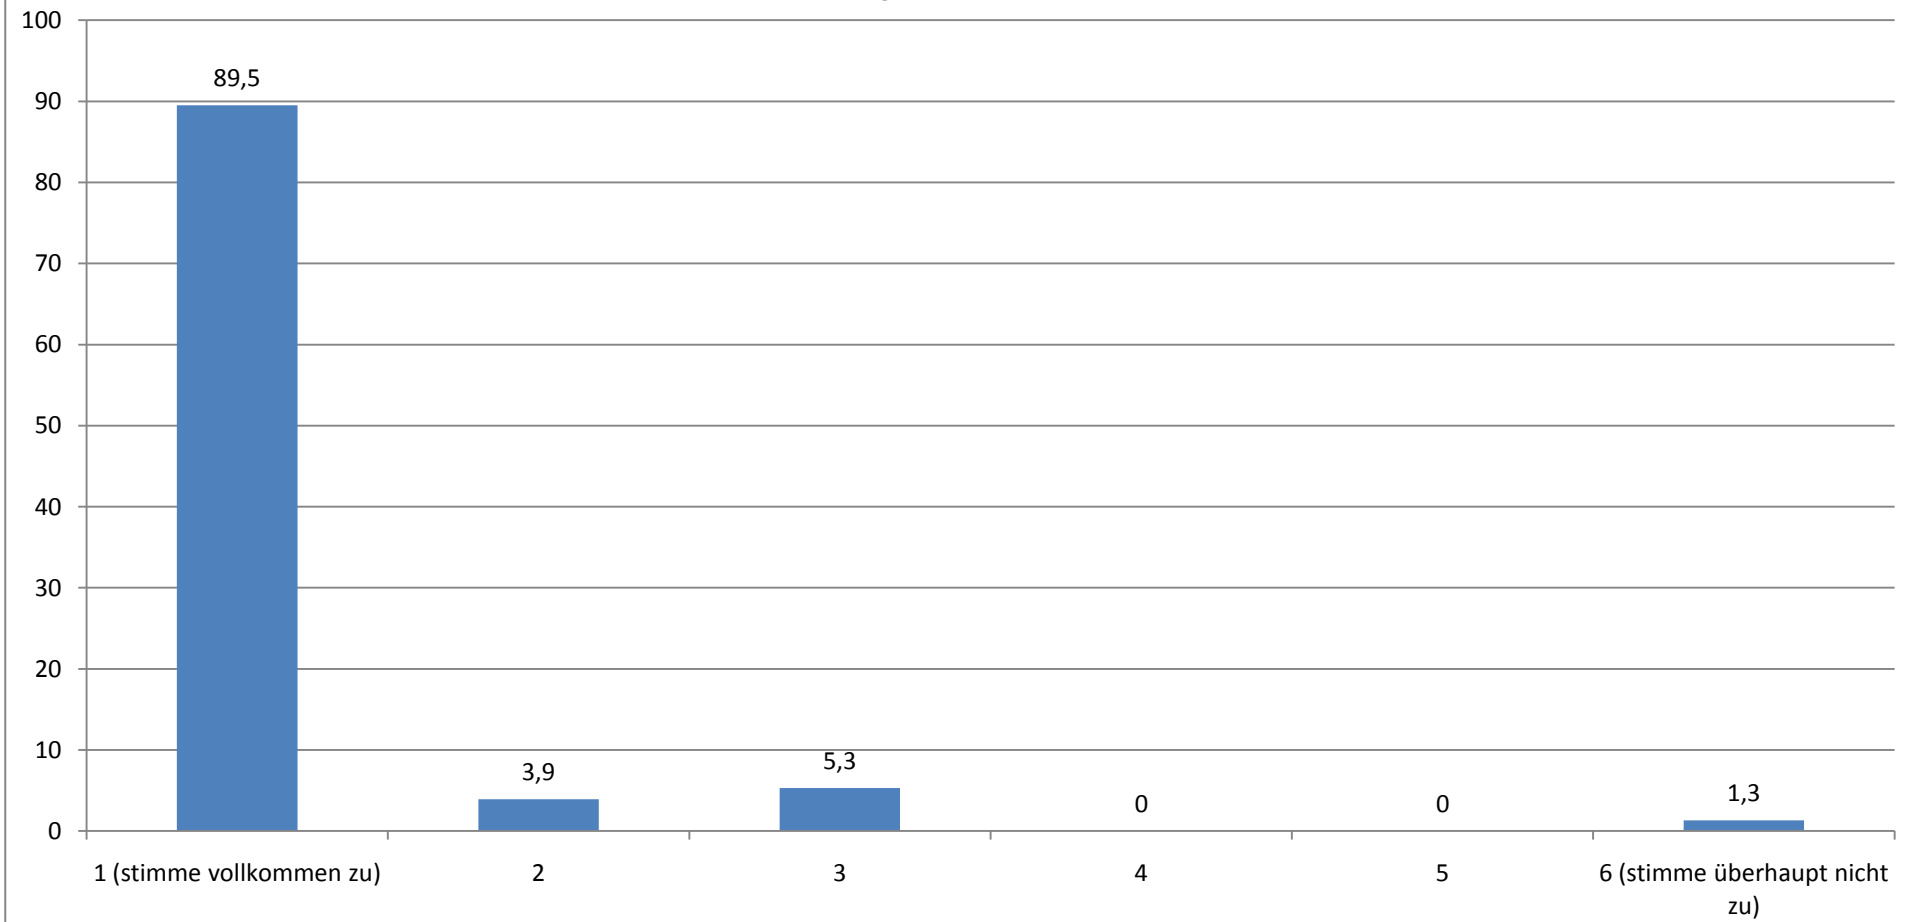

## ETHNOLOGIE: GESAMTEVALUATION DER GASTVORTRÄGE UND VORTRAGSREIHEN (N = 76)

STAND: 10.08.10

Durchschnittlicher Wert (absolut): 1,33

# Ich finde, dass diese Vortragsreihe eine Verbesserung der Lehre darstellt.

(Angaben in Prozent)

Durchschnittlicher Wert (absolut): 1,21

## Dieser Vortrag stellt eine sinnvolle Ergänzung zum herkömmlichen Lehrangebot dar.

(Angaben in Prozent)

Durchschnittlicher Wert (absolut): 1,22