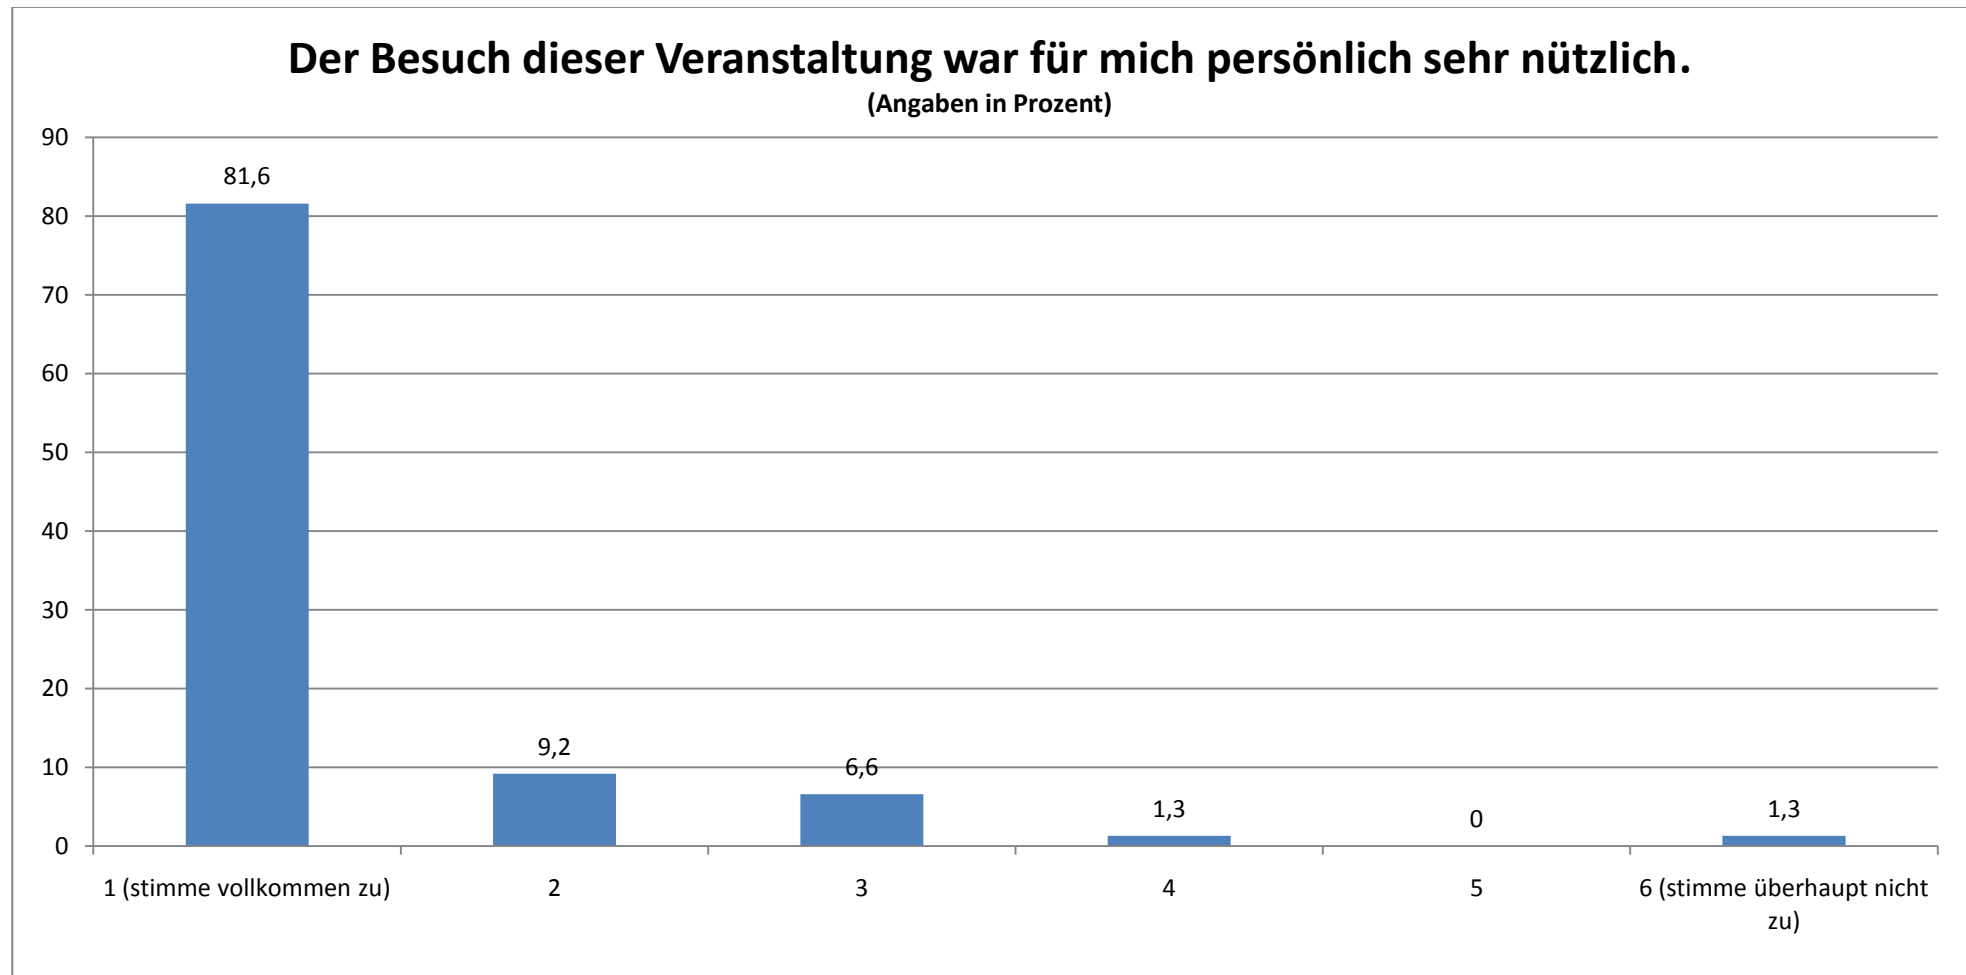

## ETHNOLOGIE: GESAMTEVALUATION DER GASTVORTRÄGE UND VORTRAGSREIHEN (N = 76)

STAND: 10.08.10

Durchschnittlicher Wert (absolut): 1,33

# Ich finde, dass diese Vortragsreihe eine Verbesserung der Lehre darstellt.

(Angaben in Prozent)

Durchschnittlicher Wert (absolut): 1,21

## Dieser Vortrag stellt eine sinnvolle Ergänzung zum herkömmlichen Lehrangebot dar.

(Angaben in Prozent)

Durchschnittlicher Wert (absolut): 1,22