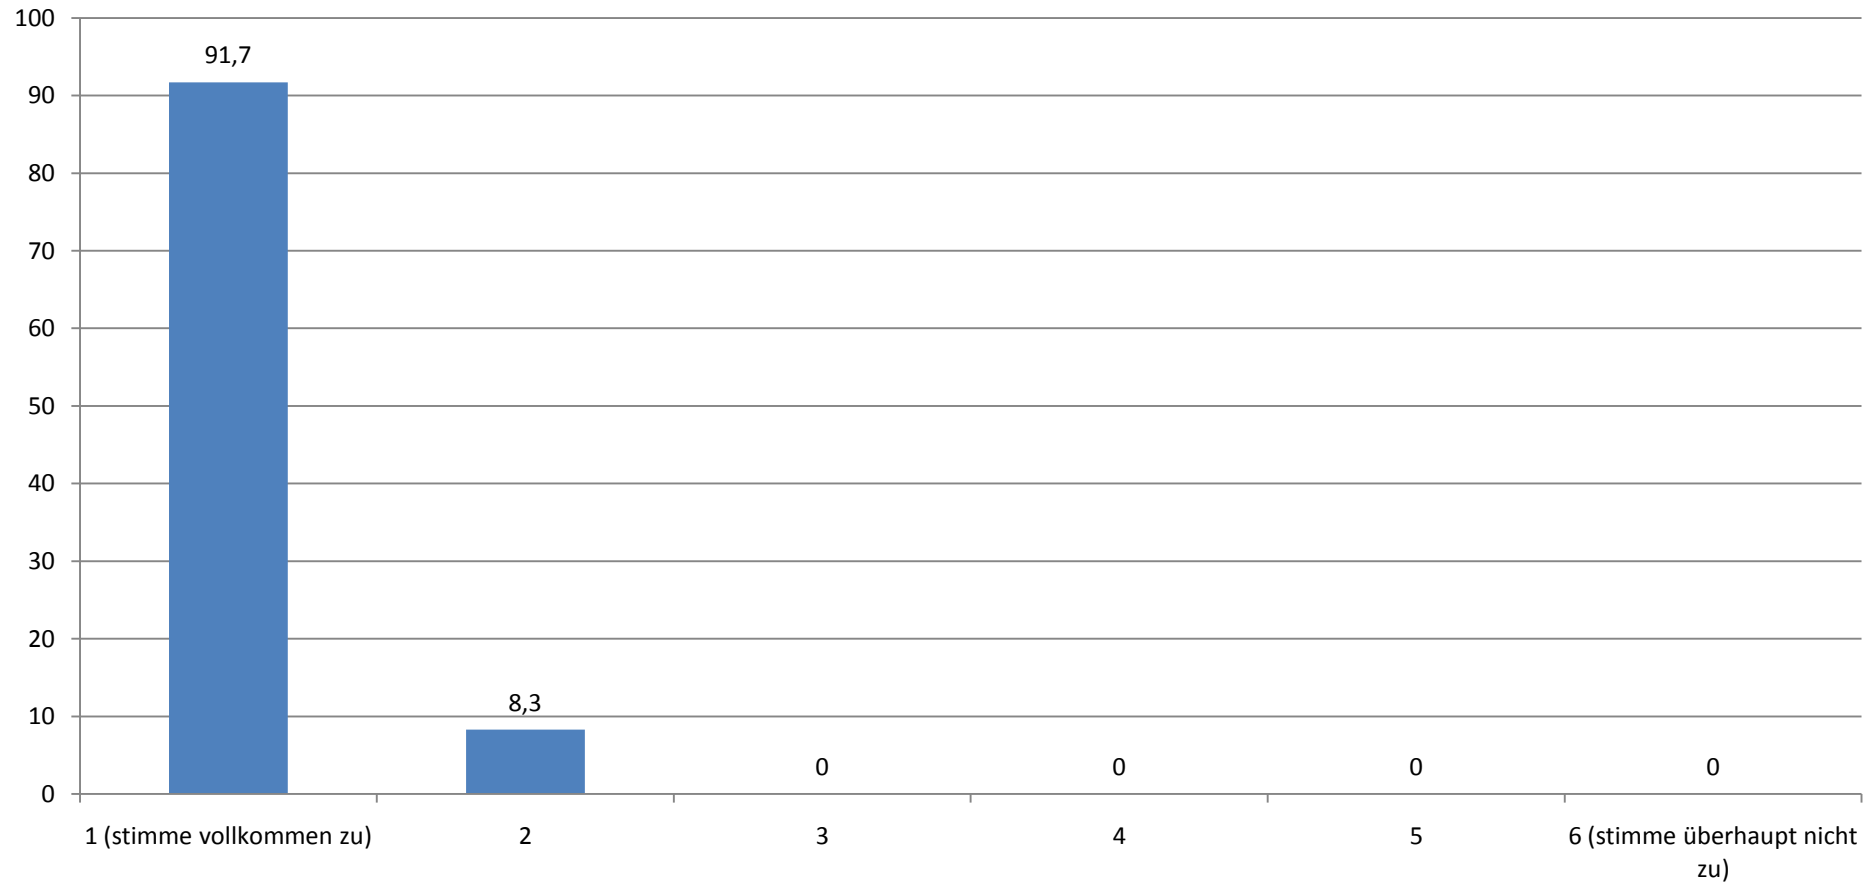

ETHNOLOGIE: GESAMTEVALUATION DER EXKURSIONEN (N = 12)

STAND: 07.04.10

Durchschnittlicher Wert (absolut): 1,00

Ich finde, dass diese Exkursion eine Verbesserung für mein Studium darstellt.

(Angaben in Prozent)

Durchschnittlicher Wert (absolut): 1,08

Die Exkursion ist aus meiner Sicht ein wichtiger Bestandteil für die Lehrveranstaltung.

(Angaben in Prozent)

Durchschnittlicher Wert (absolut): 1,08

Die Teilnehmerzahl fand ich...