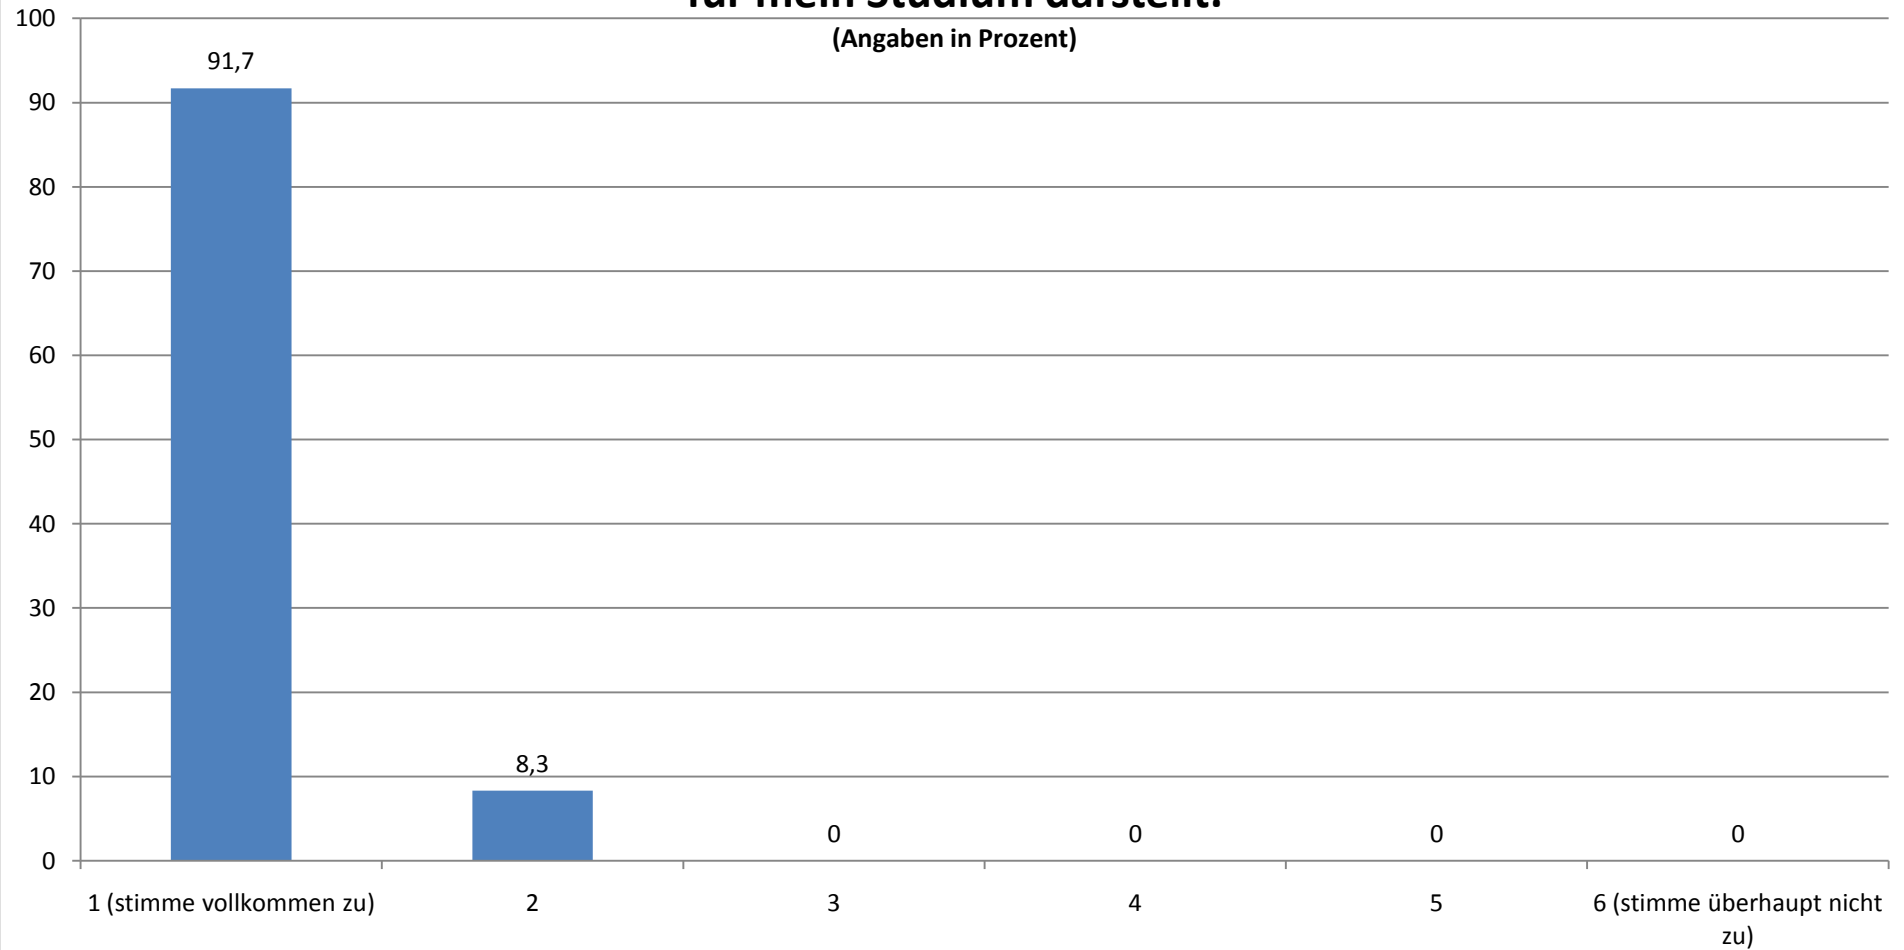

ETHNOLOGIE: GESAMTEVALUATION DER EXKURSIONEN (N = 12)

STAND: 07.04.10

Durchschnittlicher Wert (absolut): 1,00

Ich finde, dass diese Exkursion eine Verbesserung für mein Studium darstellt.

(Angaben in Prozent)

Durchschnittlicher Wert (absolut): 1,08

Die Exkursion ist aus meiner Sicht ein wichtiger Bestandteil für die Lehrveranstaltung.

(Angaben in Prozent)

Durchschnittlicher Wert (absolut): 1,08

Die Teilnehmerzahl fand ich...