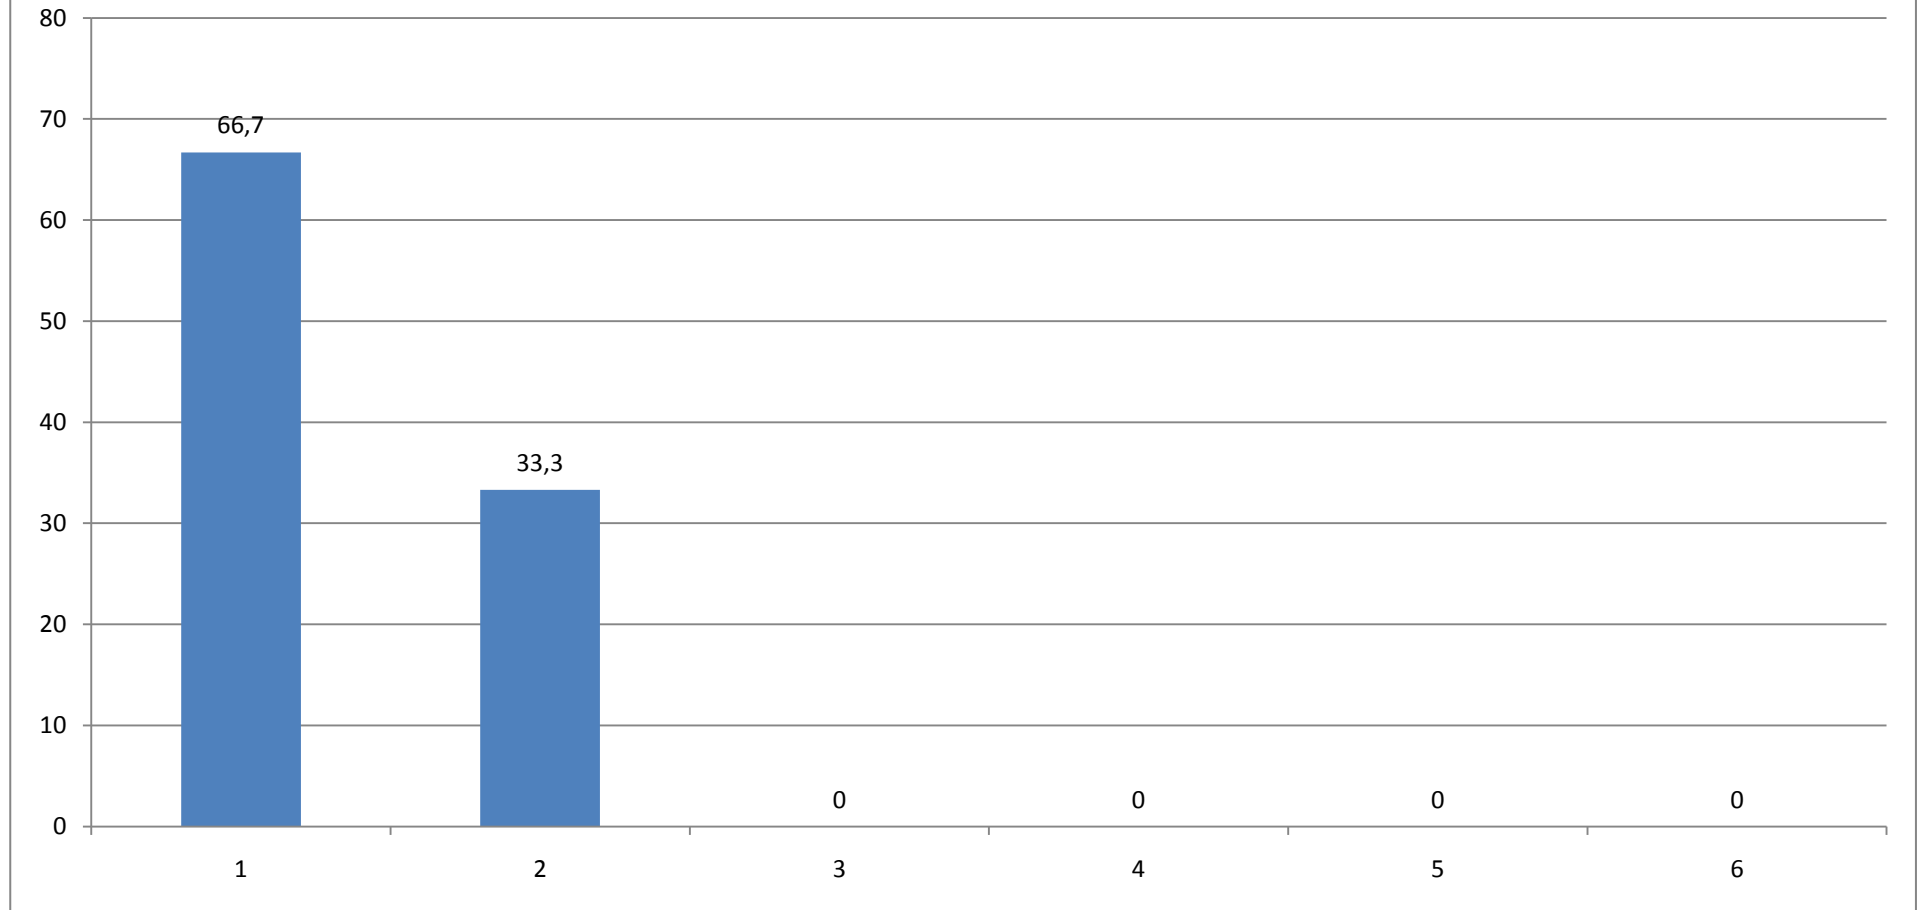

Wenn Sie für die Exkursion insgesamt eine Note geben müssen, welche Note geben Sie?

(Angaben in Prozent)

Durchschnittliche Note: 1,33