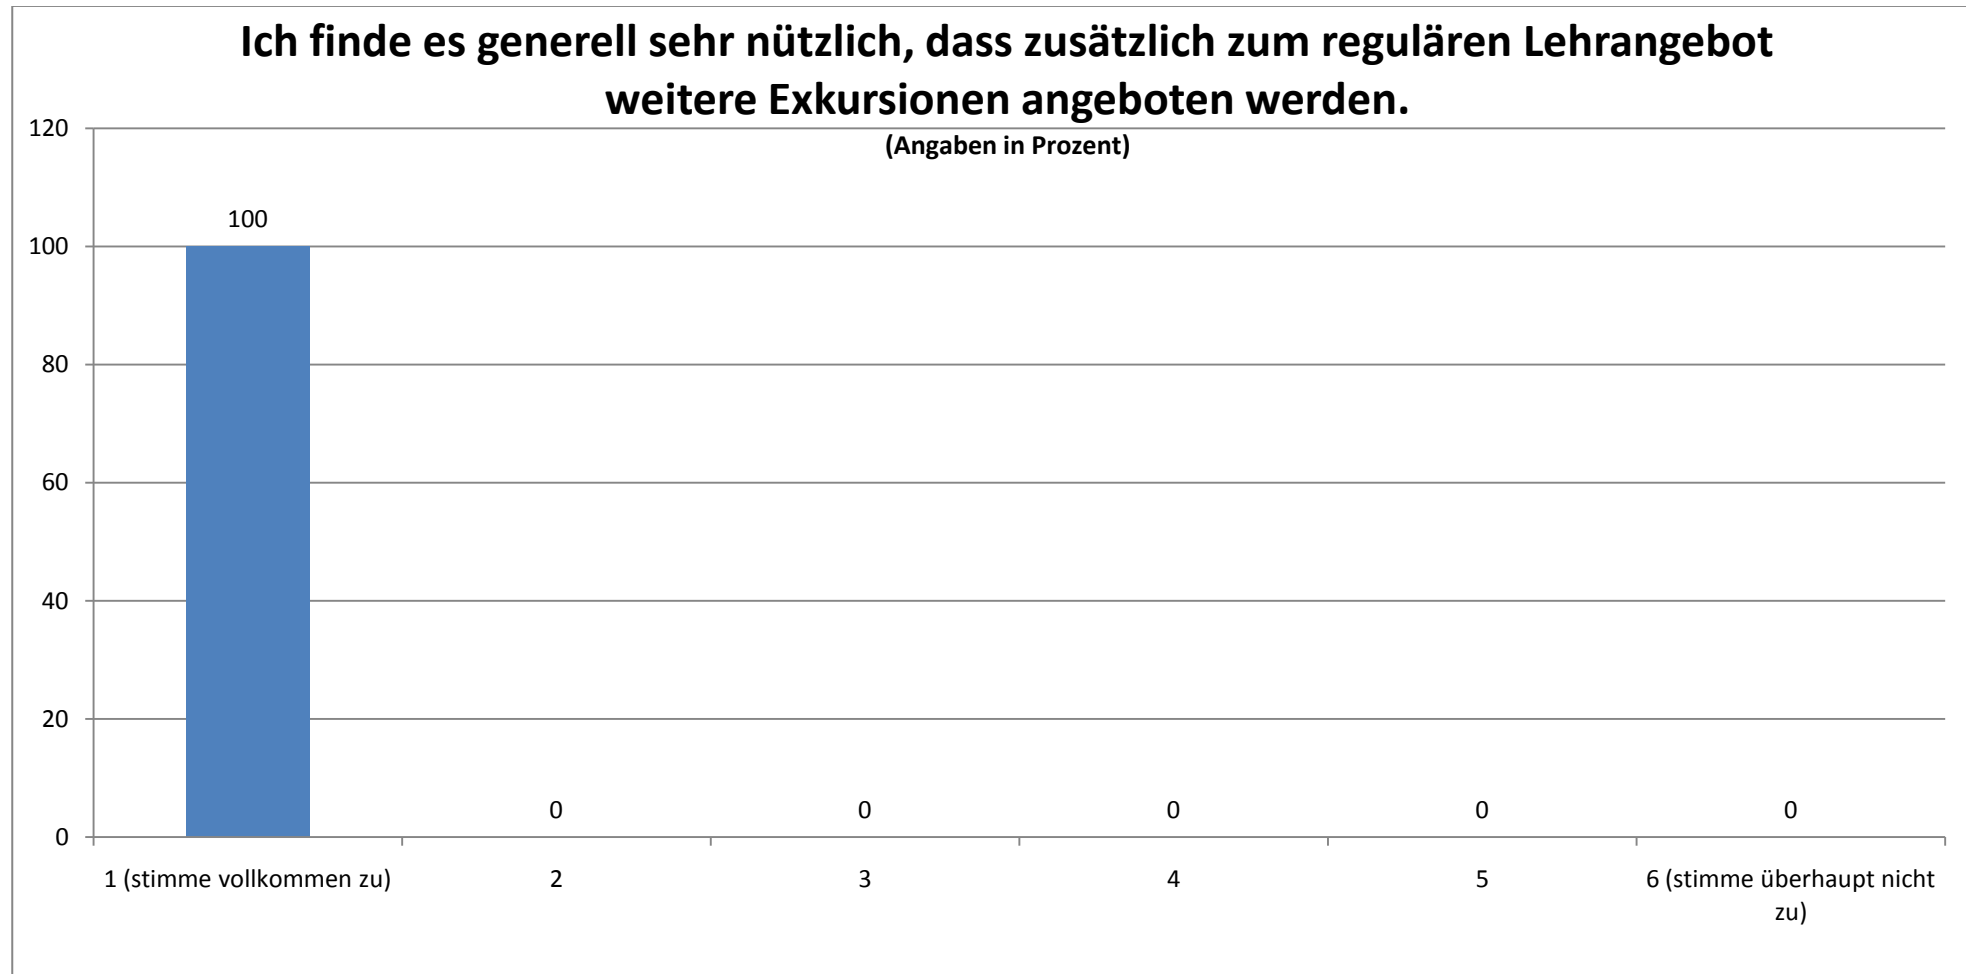

ETHNOLOGIE: GESAMTEVALUATION DER EXKURSIONEN (N = 12)

STAND: 07.04.10

Durchschnittlicher Wert (absolut): 1,00

Ich finde, dass diese Exkursion eine Verbesserung für mein Studium darstellt.

(Angaben in Prozent)

Durchschnittlicher Wert (absolut): 1,08

Die Exkursion ist aus meiner Sicht ein wichtiger Bestandteil für die Lehrveranstaltung.

(Angaben in Prozent)

Durchschnittlicher Wert (absolut): 1,08

Die Teilnehmerzahl fand ich...

(Angaben in Prozent)

Durchschnittlicher Wert (absolut): 1,02

Wenn Sie für die Exkursion insgesamt eine Note geben müssen, welche Note geben Sie?

(Angaben in Prozent)

Durchschnittliche Note: 1,33