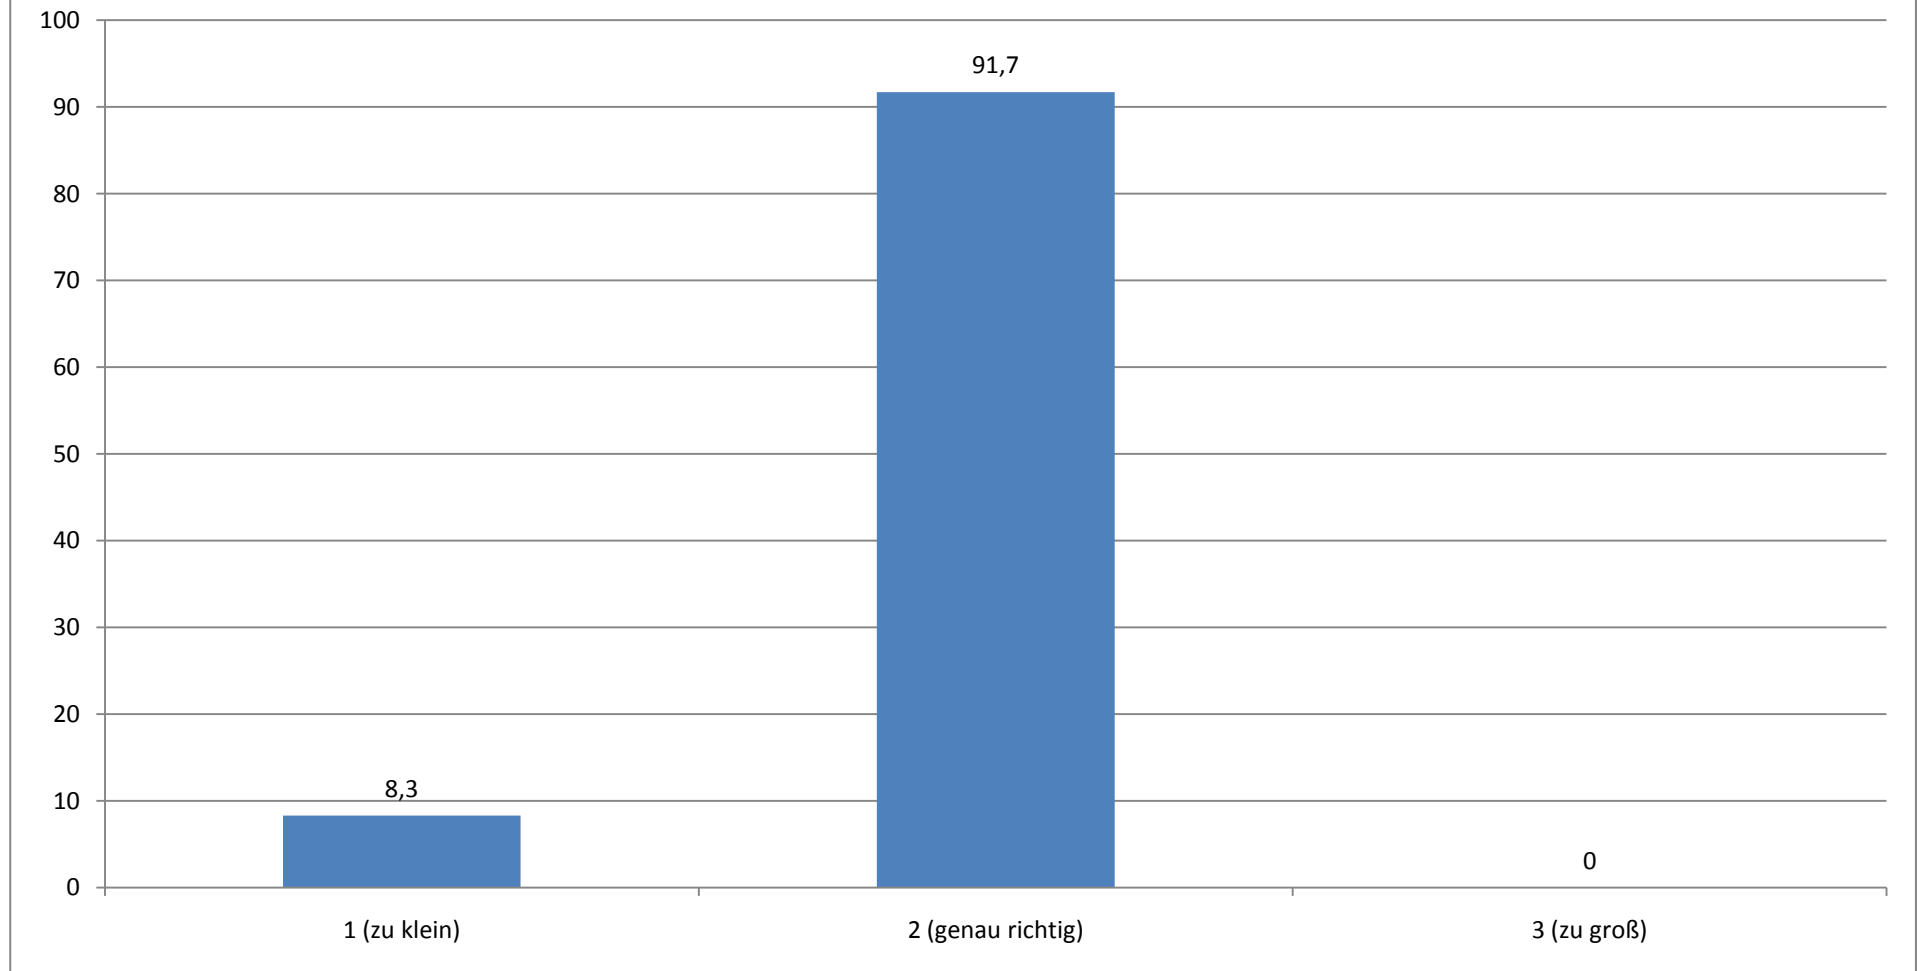

Die Teilnehmerzahl fand ich...

(Angaben in Prozent)

Durchschnittlicher Wert (absolut): 1,02